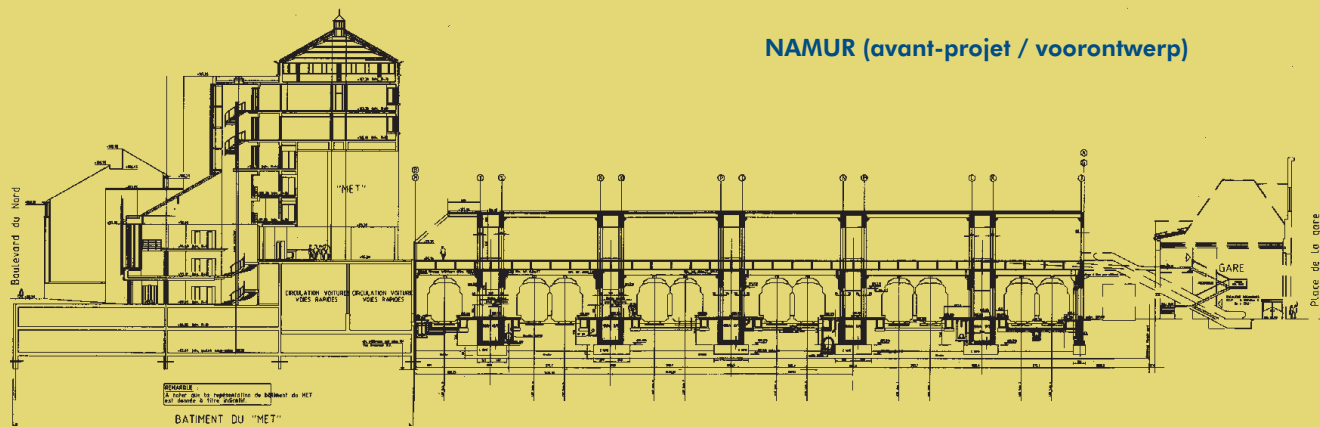

Station Brussel-Luxembourg
Gare de Bruxelles-Luxembourg:
AGORA

GEMBLOUX (projet / project)

axe BRUXELLES NAMUR
as BRUSSEL NAMEN

OTTIGNIES

kaart NMBS/carte SNCB
N° 10331.cdr

NAMUR (avant-projet / voorontwerp)

Photos SNCB/Foto's NMBS - Layout: Design NMBS/SNCB

GROENENDAAL
(vue aérienne / luchtfoto)