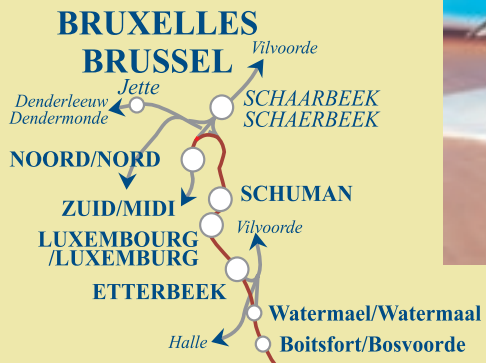

Station Brussel-Luxembourg
Gare de Bruxelles-Luxembourg:
AGORA

GEMBLOUX (projet / project)

axe BRUXELLES NAMUR
as BRUSSEL NAMEN

OTTIGNIES

kaart NMBS/carte SNCB
N° 10331.cdr

NAMUR (avant-projet / voorontwerp)

Photos SNCB/Foto's NMBS - Layout: Design NMBS/SNCB

GROENENDAAL
(vue aérienne / luchtfoto)