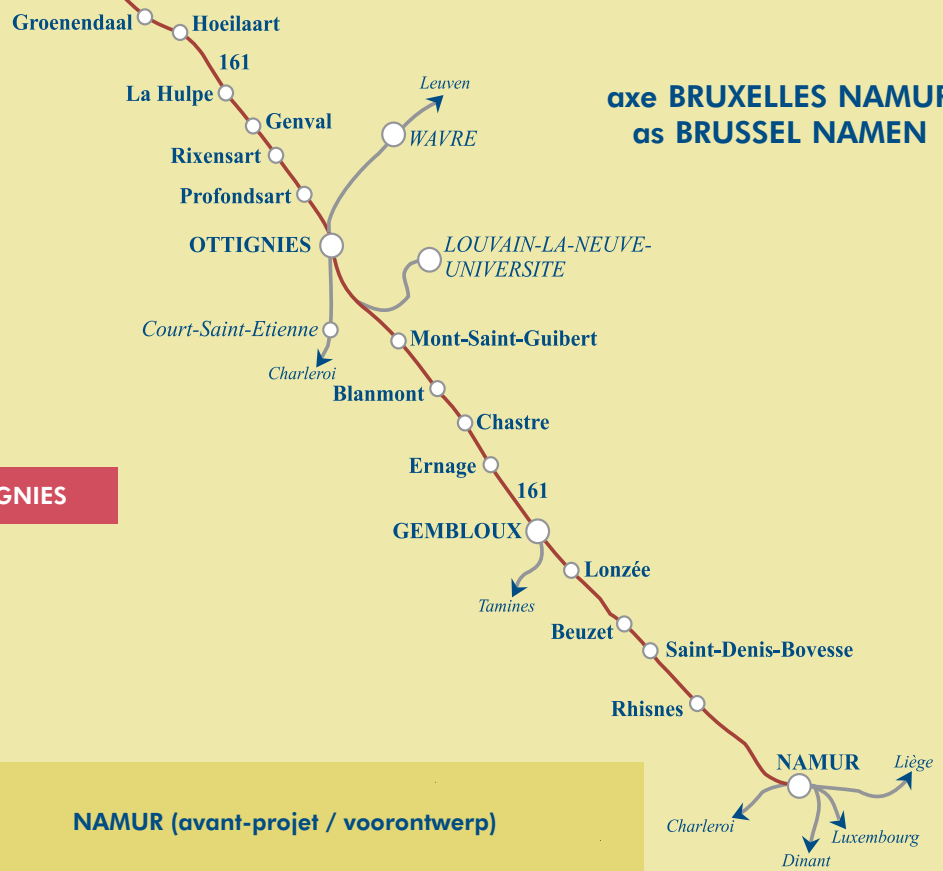

Station Brussel-Luxembourg
Gare de Bruxelles-Luxembourg:
AGORA

GEMBLOUX (projet / project)

axe BRUXELLES NAMUR
as BRUSSEL NAMEN

OTTIGNIES

kaart NMBS/carte SNCB
N° 10331.cdr

NAMUR (avant-projet / voorontwerp)

Photos SNCB/Foto's NMBS - Layout: Design NMBS/SNCB

GROENENDAAL
(vue aérienne / luchtfoto)