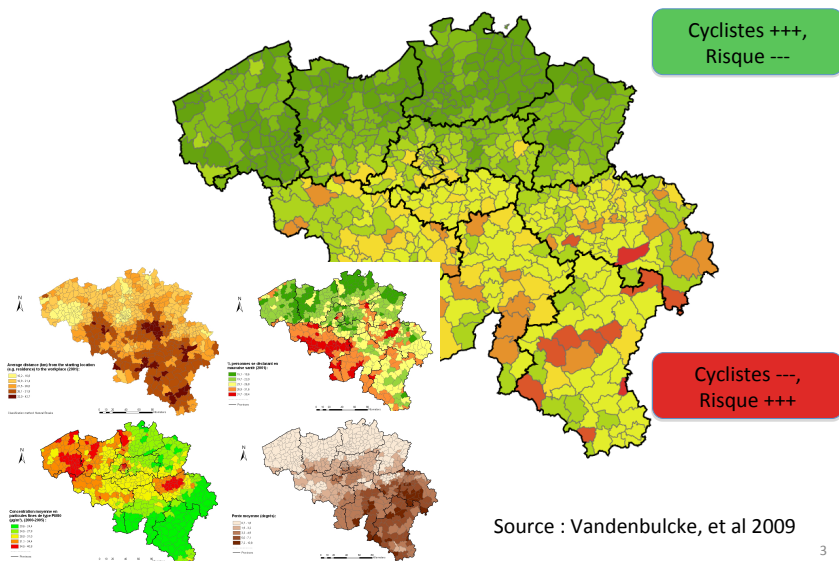

% NAVETTES A VELO

Prix de la Compagnie du Bois Sauvage 2012

Isabelle THOMAS

Bruxelles, le 21 mai 2012

Source : Vandebulcke, et al.,2009

Source : de Geus, et al.,2012

Inhalations toxiques

Louvain-la-Neuve

Mol

Source : IntPanis, et al., 2010

Modèle spatial : risque d'accident .

Source : Vandenbulcke, 2011