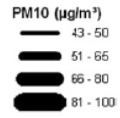

Inhalations toxiques

Louvain-la-Neuve

Mol

Source : IntPanis, et al., 2010