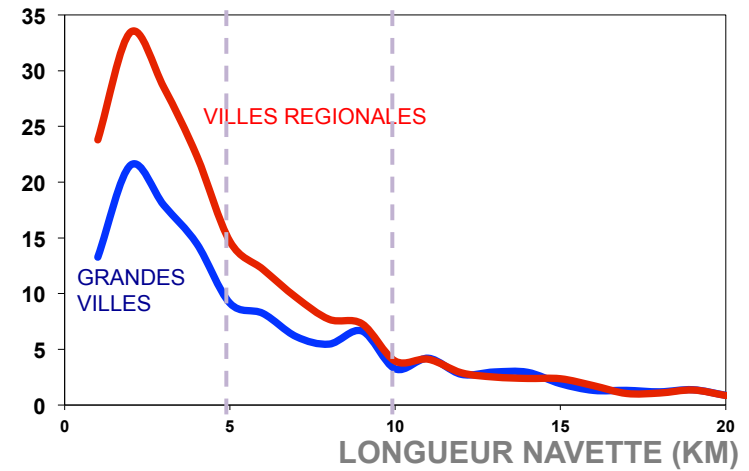

% NAVETTES A VELO

Prix de la Compagnie du Bois Sauvage 2012

Isabelle THOMAS

Bruxelles, le 21 mai 2012

Source : Vandebulcke, et al.,2009

Source : de Geus, et al.,2012

Inhalations toxiques

Louvain-la-Neuve

Mol

Source : IntPanis, et al., 2010

Modèle spatial : risque d'accident .

Source : Vandenbulcke, 2011