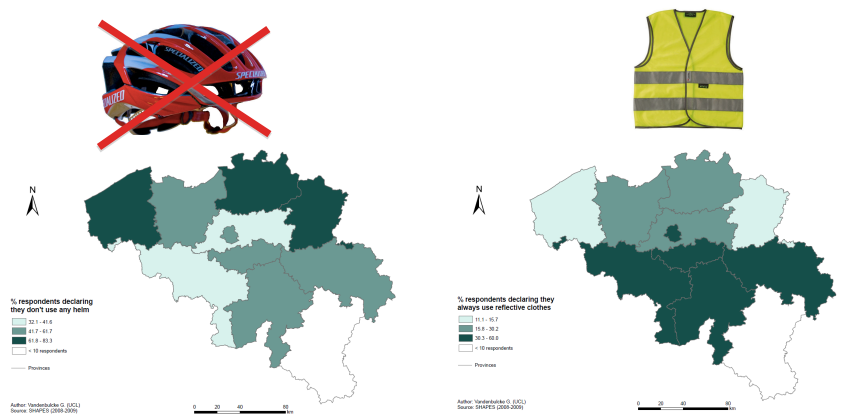

% NAVETTES A VELO

Prix de la Compagnie du Bois Sauvage 2012

Isabelle THOMAS

Bruxelles, le 21 mai 2012

Source : Vandebulcke, et al.,2009

Source : de Geus, et al.,2012

Inhalations toxiques

Louvain-la-Neuve

Mol

Source : IntPanis, et al., 2010

Modèle spatial : risque d'accident .

Source : Vandenbulcke, 2011