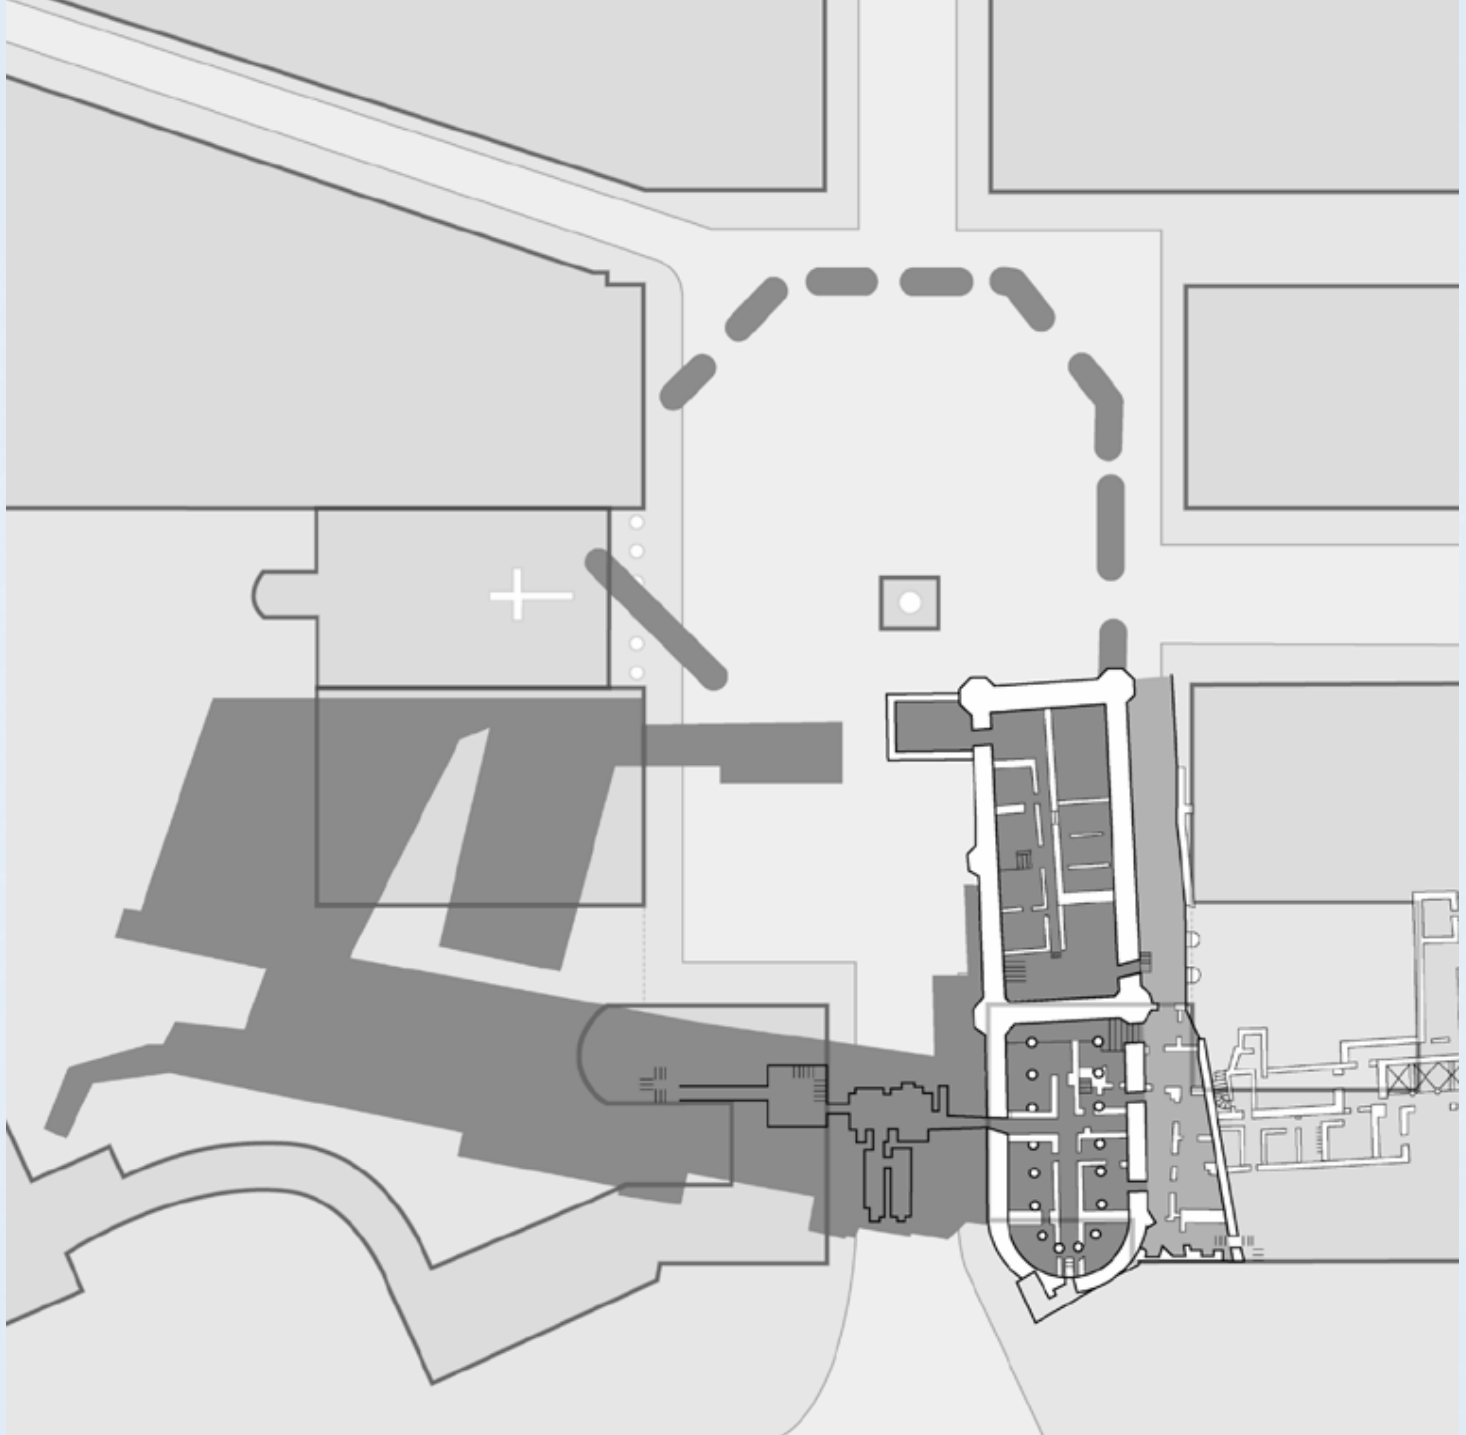

Le Coudenberg

de 979 à 2006

B R U S S E L

B R U S S E L

Wand

CURIA BRABANTIA, IN CELEBRI ET POPULOSA URBE BRUXELLIS.

J. v. Velle fecit. Die Warande. V. v. d. Walle. v. d. Walle.

A. Het Konings-Hof B. De Capelle C. De Zaal D. Hof van Naftouwen E. Hof van C. de Sinten F. Hof van den H. van Geflot G. Kruwenberg Kercke H. Het Karls Hof I. Het Steek-Hof. K. Den Doel-Hof.